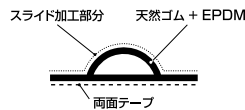

寸法図(単位:mm)	商品コード	品番	色	価格
	219-0900	#7-DS	黒	1本 オープン価格
	219-0910	#7-ES		1本 オープン価格
	219-0920	#7-MS		1本 オープン価格
	219-0930	#7-PS		1本 オープン価格

寸法図(単位:mm)	商品コード	品番	色	価格
	219-0940	#7-RS	黒	1本 オープン価格
	219-0950	#7-TS		1本 オープン価格
	219-0960	#7-US		1本 オープン価格

●サイズ:2m ●材質:天然ゴム+EPDM ●両面テープ付

最新情報は
こちらから

金物

錠前・鍵

物件管理ロック・キーボックス・南京錠

建具金物

ラバトリー金物

窓金物

網戸張替部材

連結金具・金網

家具金物

ねじ・釘・アンカー

バリアフリー

金物

収納・内装

建築資材

水まわり

防犯

耐震・防災

ベッド用品

接着・テープ・清掃・補修

道具・工具

お役立ちコーナー

豆知識

ご利用方法