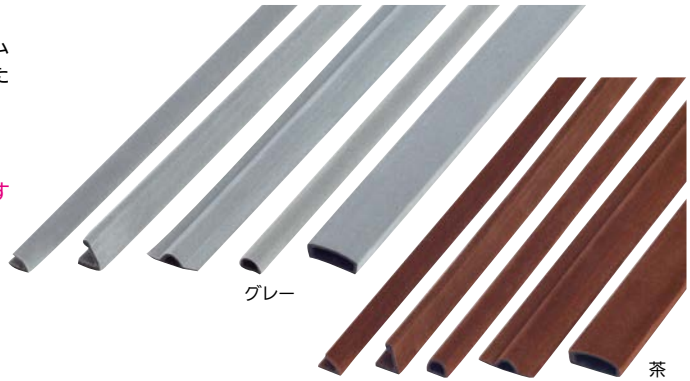

ピンチブロック

扉やサッシのすき間を埋める気密材。

植毛加工ピンチブロック(室内建具用)

- ゴムが柔らかく反発性に優れており、衝撃を緩和させます。
 - 細く植えられた短繊維により風きり音を防ぐことができ、またゴムのグリップ性を解消しスムーズに開閉することができます。そのため引戸の召し合せ・開き扉の下框などにも使用が可能です。
 - 短繊維により、扉と枠の接触音を抑えます。
 - ゴムが柔らかく反発性に優れており、衝撃を緩和させます。
- ※内装建具用気密材です。外部に面した扉や窓にご使用になりますと、早期劣化の原因となります。
- ※Webサイトにて取付参考例をご確認いただけます。

寸法図(単位:mm)	商品コード	品番	色	価格
	219-0800	#7-D	グレー	1本 オープン価格
	219-0805		茶	
	219-0810	#7-E	グレー	1本 オープン価格
	219-0815		茶	
	219-0820	#7-M	グレー	1本 オープン価格
	219-0825		茶	
	219-0830	#7-P	グレー	1本 オープン価格
	219-0835		茶	

寸法図(単位:mm)	商品コード	品番	色	価格
	219-0840	#7-R	グレー	1本 オープン価格
	219-0845		茶	
	219-0850	#7-T	グレー	1本 オープン価格
	219-0855		茶	
	219-0860	#7-U	グレー	1本 オープン価格
	219-0865		茶	

●サイズ:2m ●材質:天然ゴム+レーヨン植毛 ●両面テープ付

スライド加工ピンチブロック(室内外使用可能)

- 天然ゴムとEPDMをブレンドしているため、外部建具にも使用が可能です。
 - 特殊コーティングを施すことにより、摩擦係数が極めて低く、ゴム同士を組合せる使用や引戸の召し合せ、開き扉の下框などにも使用可能です。
- ※Webサイトにて取付参考例をご確認いただけます。

寸法図(単位:mm)	商品コード	品番	色	価格
	219-0900	#7-DS	黒	1本 オープン価格
	219-0910	#7-ES		1本 オープン価格
	219-0920	#7-MS		1本 オープン価格
	219-0930	#7-PS		1本 オープン価格

寸法図(単位:mm)	商品コード	品番	色	価格
	219-0940	#7-RS	黒	1本 オープン価格
	219-0950	#7-TS		1本 オープン価格
	219-0960	#7-US		1本 オープン価格

●サイズ:2m ●材質:天然ゴム+EPDM ●両面テープ付

最新情報は
こちらから

金物

錠前・鍵

物件管理ロック・キーボックス・南京錠

建具金物

ラバトリー金物