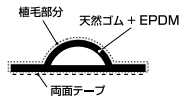

寸法図(単位:mm)	商品コード	品番	色	価格
	219-0800	#7-D	グレー	1本 オープン価格
	219-0805		茶	
	219-0810	#7-E	グレー	1本 オープン価格
	219-0815		茶	
	219-0820	#7-M	グレー	1本 オープン価格
	219-0825		茶	
	219-0830	#7-P	グレー	1本 オープン価格
	219-0835		茶	

寸法図(単位:mm)	商品コード	品番	色	価格
	219-0840	#7-R	グレー	1本 オープン価格
	219-0845		茶	
	219-0850	#7-T	グレー	1本 オープン価格
	219-0855		茶	
	219-0860	#7-U	グレー	1本 オープン価格
	219-0865		茶	